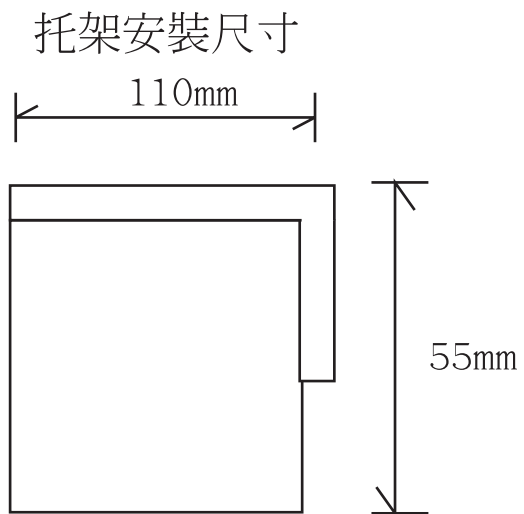

50mm天然竹、環保木百葉簾安裝尺寸圖

尺寸單位:MM